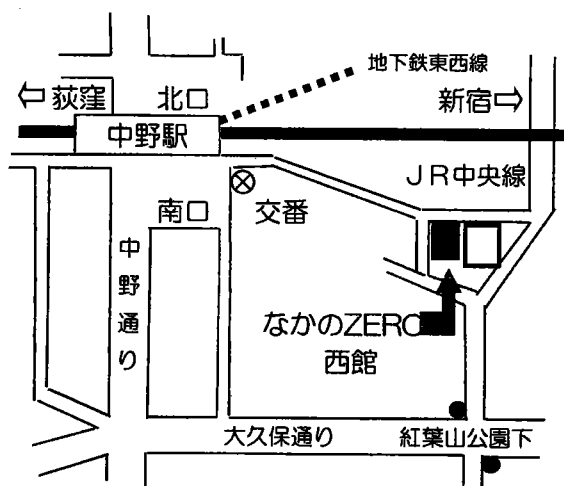

# 平成30年度 中野区立中学校連合作品展のお知らせ

向寒の候、皆様にはご健勝のことと存じます。

さて、中野区立中学校連合作品展を次のとおり開催いたしますので、ご案内申し上げます。

皆様お誘い合わせのうえ、多数ご来場くださいますようお願いいたしております。

主催 中野区教育委員会・中野区立中学校長会  
会場 なかのZERO西館 美術ギャラリー、学習室1・A・B  
会期 平成31年1月31日(木)～2月4日(月)  
午前9時30分～午後4時30分  
展示作品 美術、技術・家庭、書写、特別支援学級(各校代表作品)  
参加校 中野区立全中学校 10校

## 【交通機関】

(電車) JR中央線・地下鉄東西線「中野駅」下車 南口から東へ徒歩7分

(バス) 「紅葉山公園下」停留所下車 北へ徒歩4分

- ・京王バス (渋谷～中野坂上～中野駅南口 渋64系統)  
(永福町～中野 中71系統)
- ・関東バス (野方～新宿駅西口 宿05系統)

## 【案内略図】